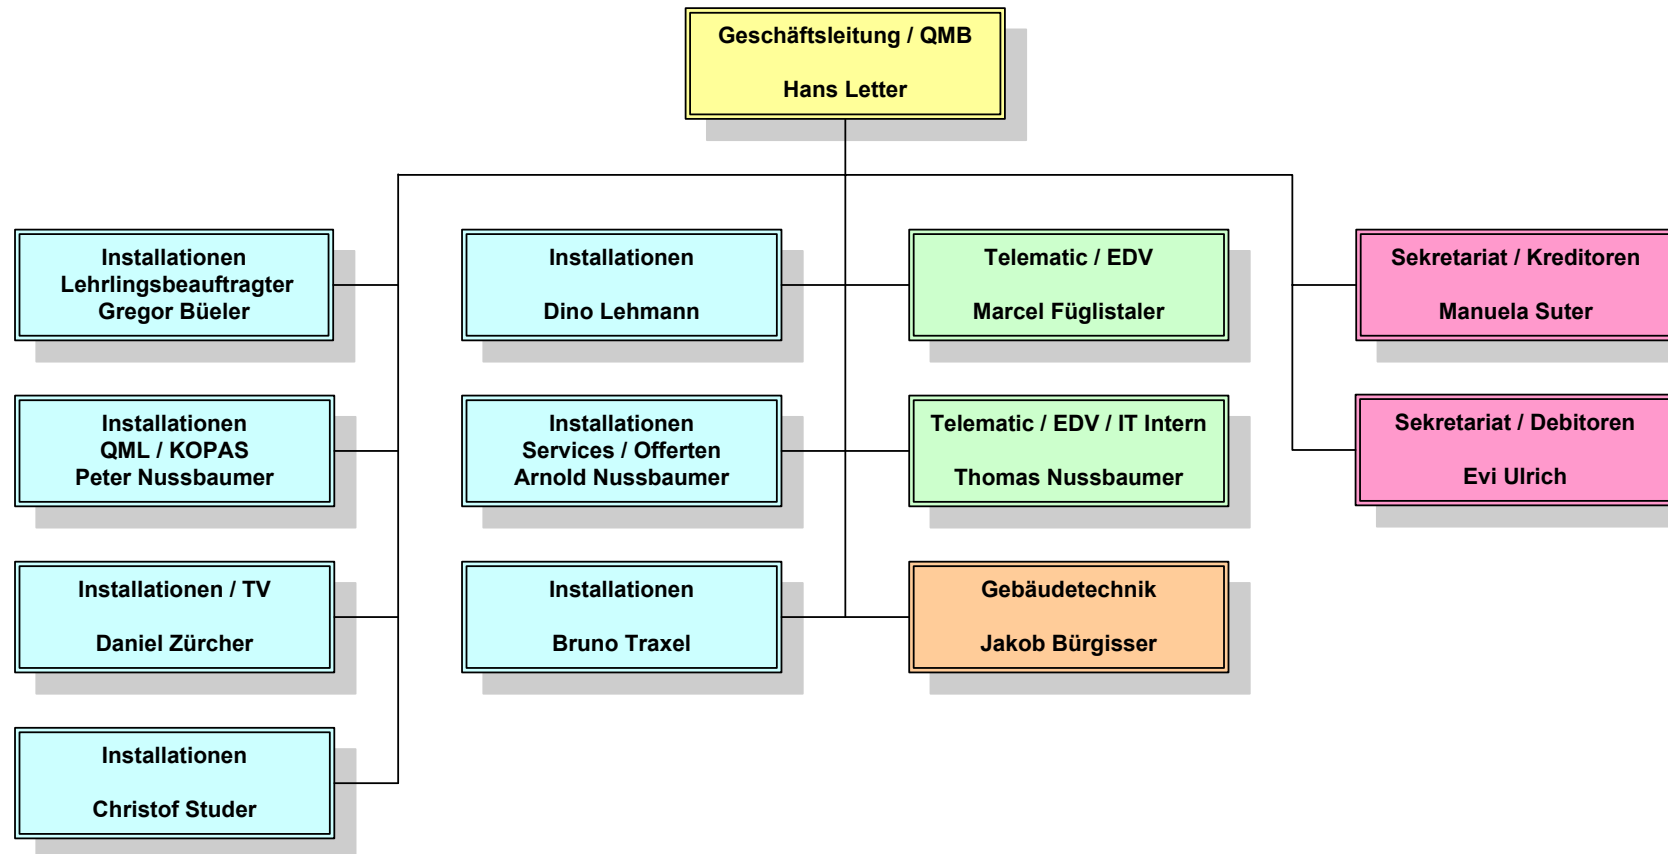

Firmen Organigramm Marcel Hufschmid AG

QMB: Qualitätsmanagement-Beauftragter
QML: Qualitätsmanagement-Leiter

PL: Projektleiter
KOPAS: Kontaktperson Arbeitssicherheit