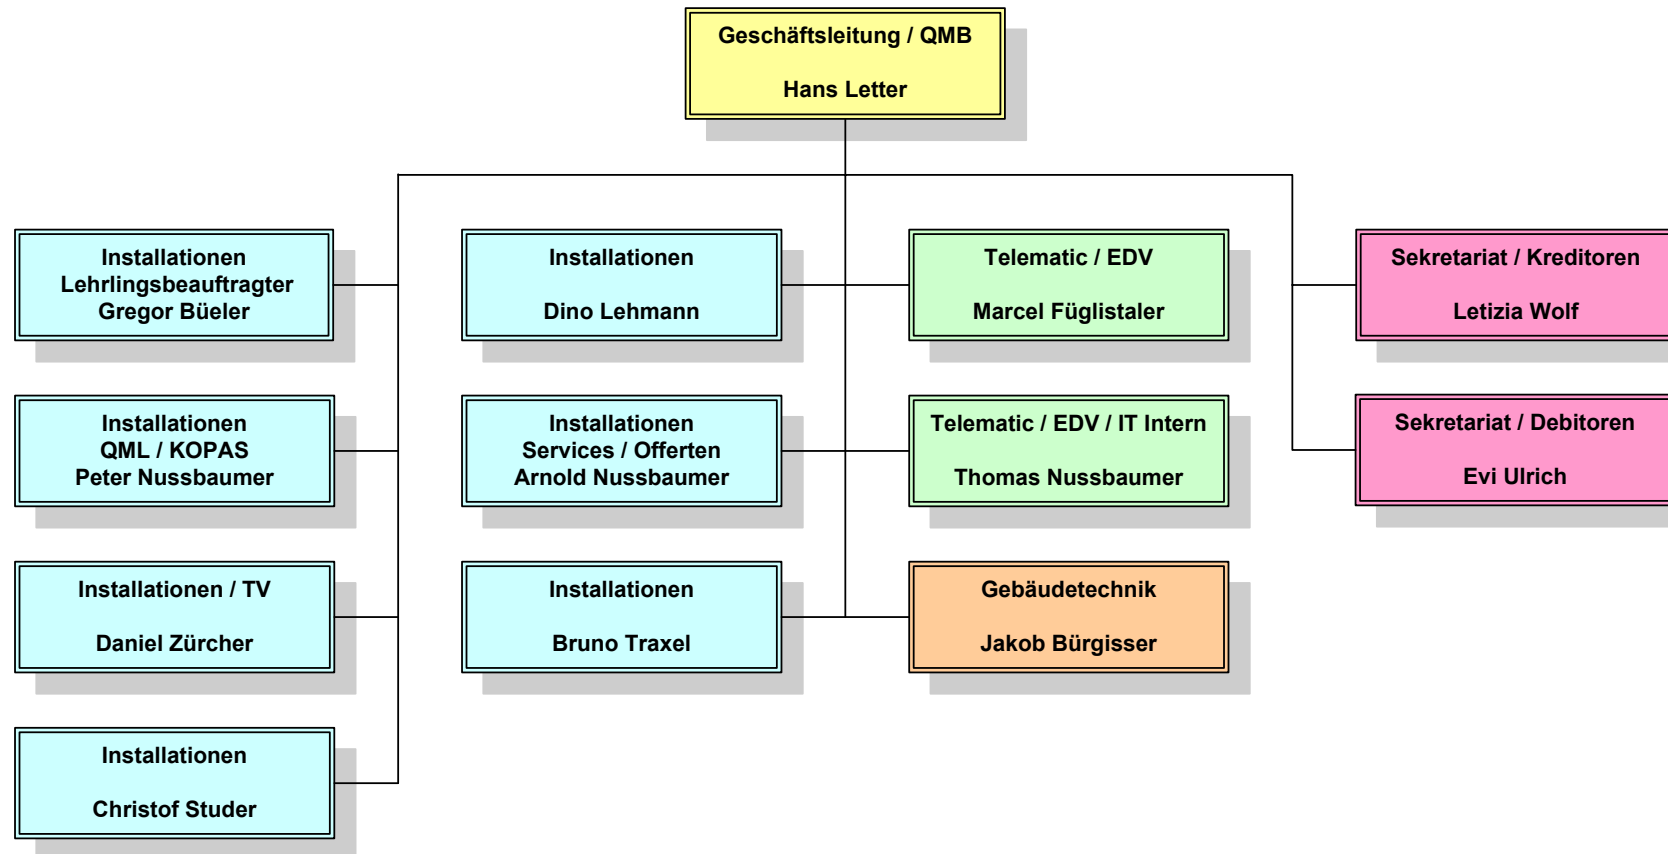

## Firmen Organigramm Marcel Hufschmid AG

QMB: Qualitätsmanagement-Beauftragter  
QML: Qualitätsmanagement-Leiter

PL: Projektleiter  
KOPAS: Kontaktperson Arbeitssicherheit